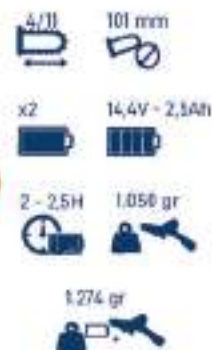

PODA A BATERÍA - IRG

TIJERA A BATERÍA

Ref. A068733 **155,20€**

Potencia máxima 250W
Sistema de engrase manual

25mm

TIJERA A BATERÍA

Ref. A068734 **82,50€**

Potencia máxima 250W
Sistema de engrase manual

25mm

CORTASETOS

Ref. A068731

103,10€

Longitud de corte: 200mm/120mm
Ancho de corte: 120mm
Regulación apertura de corte:

14.5V - 2.5Ah

MOTOSIERRA A BATERÍA

Ref. A068732

140,90€

Potencia máxima 251W
Tipo de cadena: 1/4 pica micro
Velocidad cadena: 6.50 m/s
Engrase automático
Depósito aceite: 0.80ml

100mm

PODA MANUAL -ARS

TIJERA DOS MANOS

Ref. A068726

59,40€

TIJERA DOS MANOS

Ref. A068727

75,10€

SERRUCHO PLEGABLE

Ref. A068726

31,90€

TIJERA RECOLECCIÓN

Ref. A068729

13,40€

TIJERA UNA MANO

Ref. A068730

29,50€