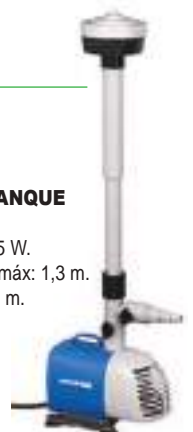

A053975
BOMBA DE ESTANQUE SUPER EGO
Caudal 3.000 l/h. 85 W.
Cable 10 m. Altura máx.: 1,3 m.
Profundidad máx.: 3 m.
53,40€